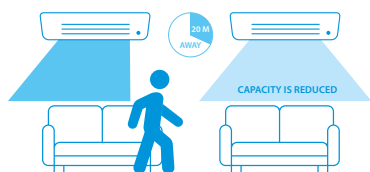

Kaksialueinen liikkeentunnistus

Sohvalla ei ole mukava istua, jos niskaan puhalletaan koko ajan. Kaksialueinen liikkeentunnistus varmistaa, että näin ei käy. Se parantaa mukavuutta ja säästää myös älykkäästi energiaa. Jos huonetilassa ei ole ketään, laite siirtyy automaattisesti energiansäästötilaan.