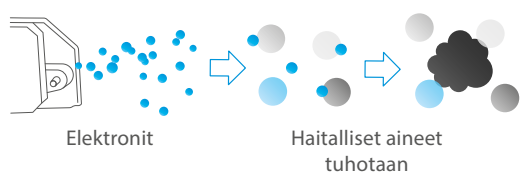

Titaanisuodatin

Raikastava titaanisuo-datin hajottaa esimerkiksi lemmikkieläimistä ja tupakasta syntyviä hajuja.

Mallit: Daikin Emura N, Stylish N ja Perfera N