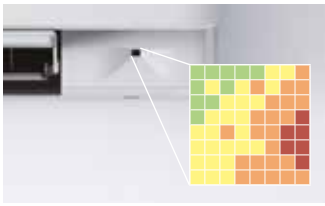

## Älykäs lämpöanturi

Daikin Emuran älykäs lämpöanturi analysoi ensin lämpötilan huoneen eri osissa. Sen jälkeen lämmintä ilmaa puhalletaan ensin tasaisesti koko huoneeseen ennen vaihtamista puhalluskuvioon, joka tasoittaa lämpötiloja huoneen eri osissa.