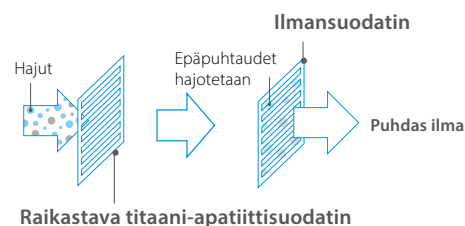

Titaanisuodatin

Raikastava titaanisuo-datin hajottaa esimerkiksi lemmikkieläimistä ja tupakasta syntyviä hajuja.

Mallit: Daikin Emura N, Stylish N ja Perfera N