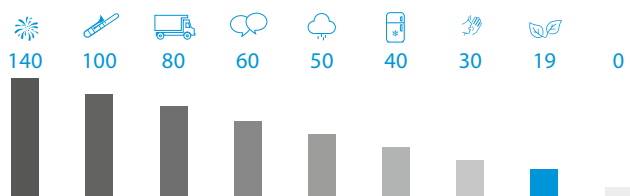

Kuiskauksenhiljainen toiminta

Hyödyt pitää maksimoida, haitat minimoida. Daikin-ilmalämpöpumppu on niin hiljainen, että voit unohtaa sen olemassaolon. Kutsumme tätä akustiseksi mukavuudeksi.

Aerodynamiikan ja akustiikan asiantuntijoiden suunnittelema puhallin on erittäin hiljainen (jopa 19 dBA) jopa suuremmilla puhallinvoimakkuuksilla. Ilmapumpun ääni on tuskin kuuluva.

Mallit: Daikin Emura N, Stylish N